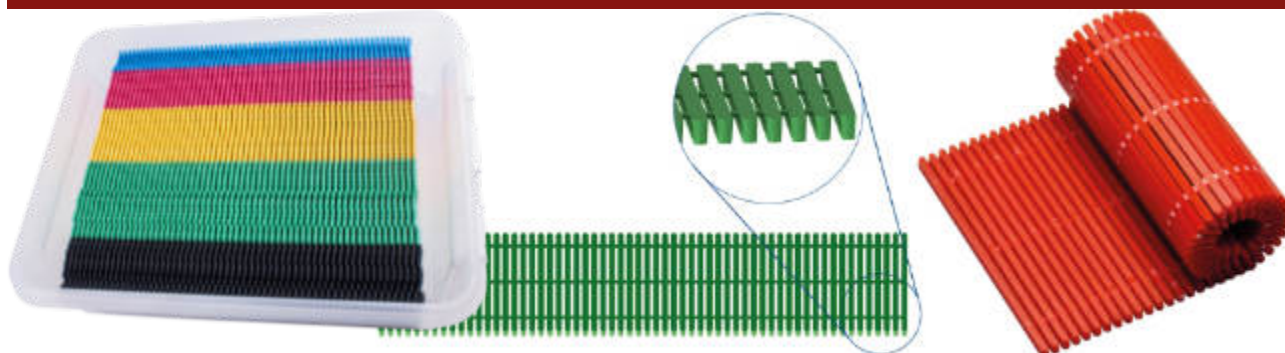

Kunststoff-Verklotzungsketten Mix

Art.-Nr.	Bezeichnung	Farbe	Abm.	Dicke	VE ca.	Preis per Stück
299300.068	KKK30080Mix68				68 Stück	55,14 €
Inhalt:						
299300.802	KKK3008002	blau	300 x 80 mm	2 mm	15 Stück	
299300.803	KKK3008003	rot	300 x 80 mm	3 mm	15 Stück	
299300.804	KKK3008004	gelb	300 x 80 mm	4 mm	15 Stück	
299300.805	KKK3008005	grün	300 x 80 mm	5 mm	15 Stück	
299300.806	KKK3008006	schwarz	300 x 80 mm	6 mm	8 Stück